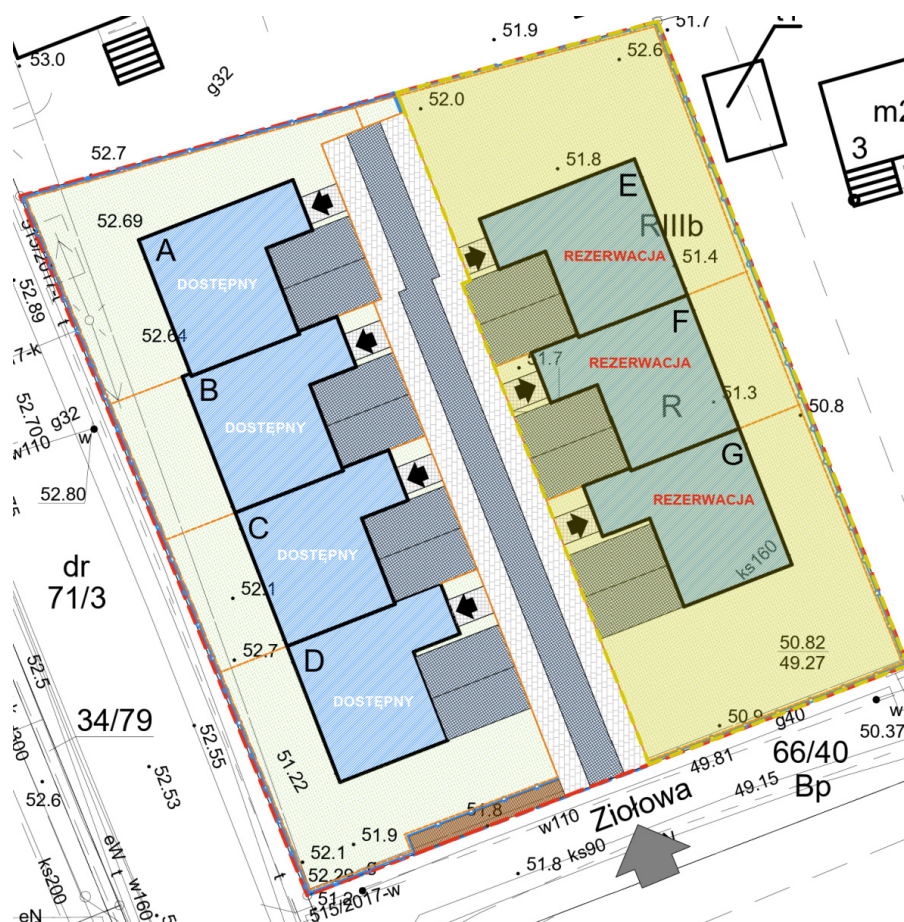

# SZCZECIN- 20 MINUT OD CENTRUM, KAMERALNE OSIEDLE DOMKÓW JEDNORODZINNYCH

nr oferty: DS-354010-277463

Typ nieruchomości: **DOM**  
Rodzaj transakcji: **SPRZEDAŻ**  
Miejscowość: **BEZRZECZE**  
Pow. całkowita: **92 M2**  
Pow. działki: **127 M2**  
Liczba pokoi: **4**  
Garaż: **NIE**