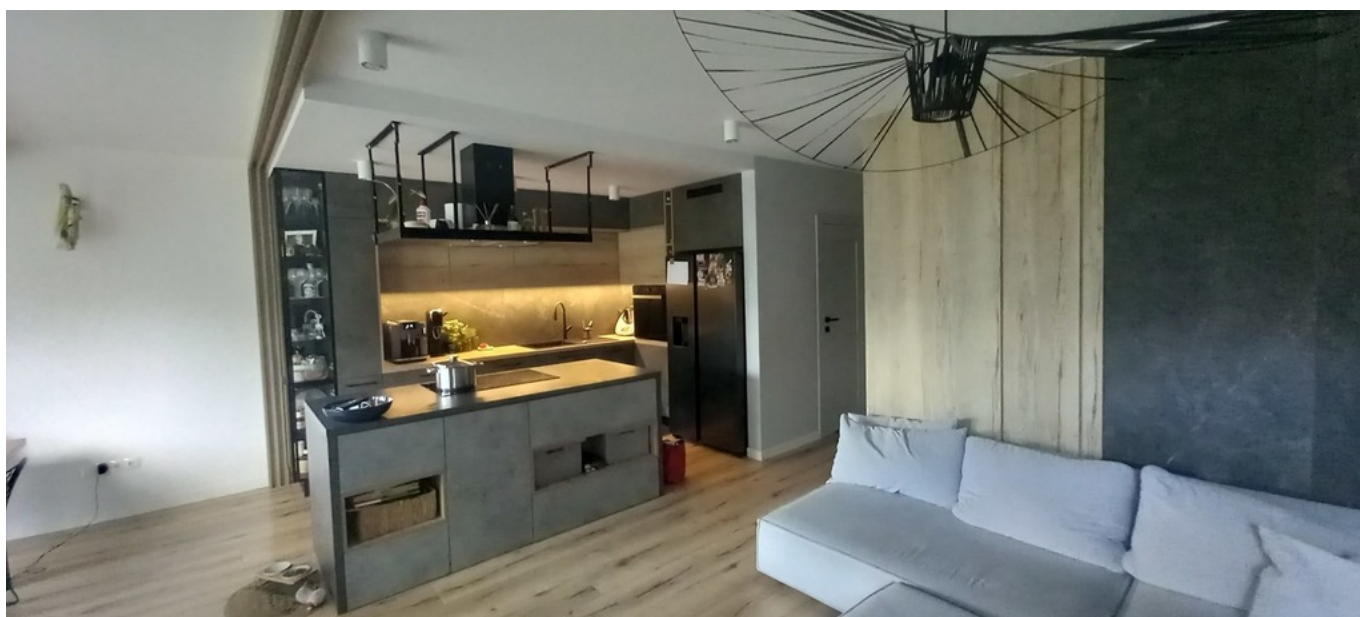

70-557 Szczecin
Łazienka 1, U1/1

tel. 91 307 91 64

e-mail: biuro@szczecin-nieruchomosci.eu

PRZESTRONNY DOM DO WYNAJĘCIA

nr oferty: 4/14750/ODW

Typ nieruchomości:

Rodzaj transakcji:

Miejscowość:

Pow. całkowita:

Liczba pokoi:

Garaż:

DOM

WYNAJEM

SZCZECIN

125 M2

4

TAK

Kontakt z doradcą

Olga Bobrovskaya

530 855 025

Cena: **9 900 PLN**

Opis nieruchomości zawarty w niniejszej ofercie został sporządzony na podstawie informacji przekazanych nam przez stronę sprzedającą. Zwracamy uwagę, że mogą one zawierać błędy lub nieścisłości. W przypadku zainteresowania ofertą zalecamy osobistą weryfikację tych informacji. Oferta ta nie stanowi oferty w rozumieniu przepisu art. 66 i nast. Kodeksu cywilnego.

www.szczecin-nieruchomosci.eu